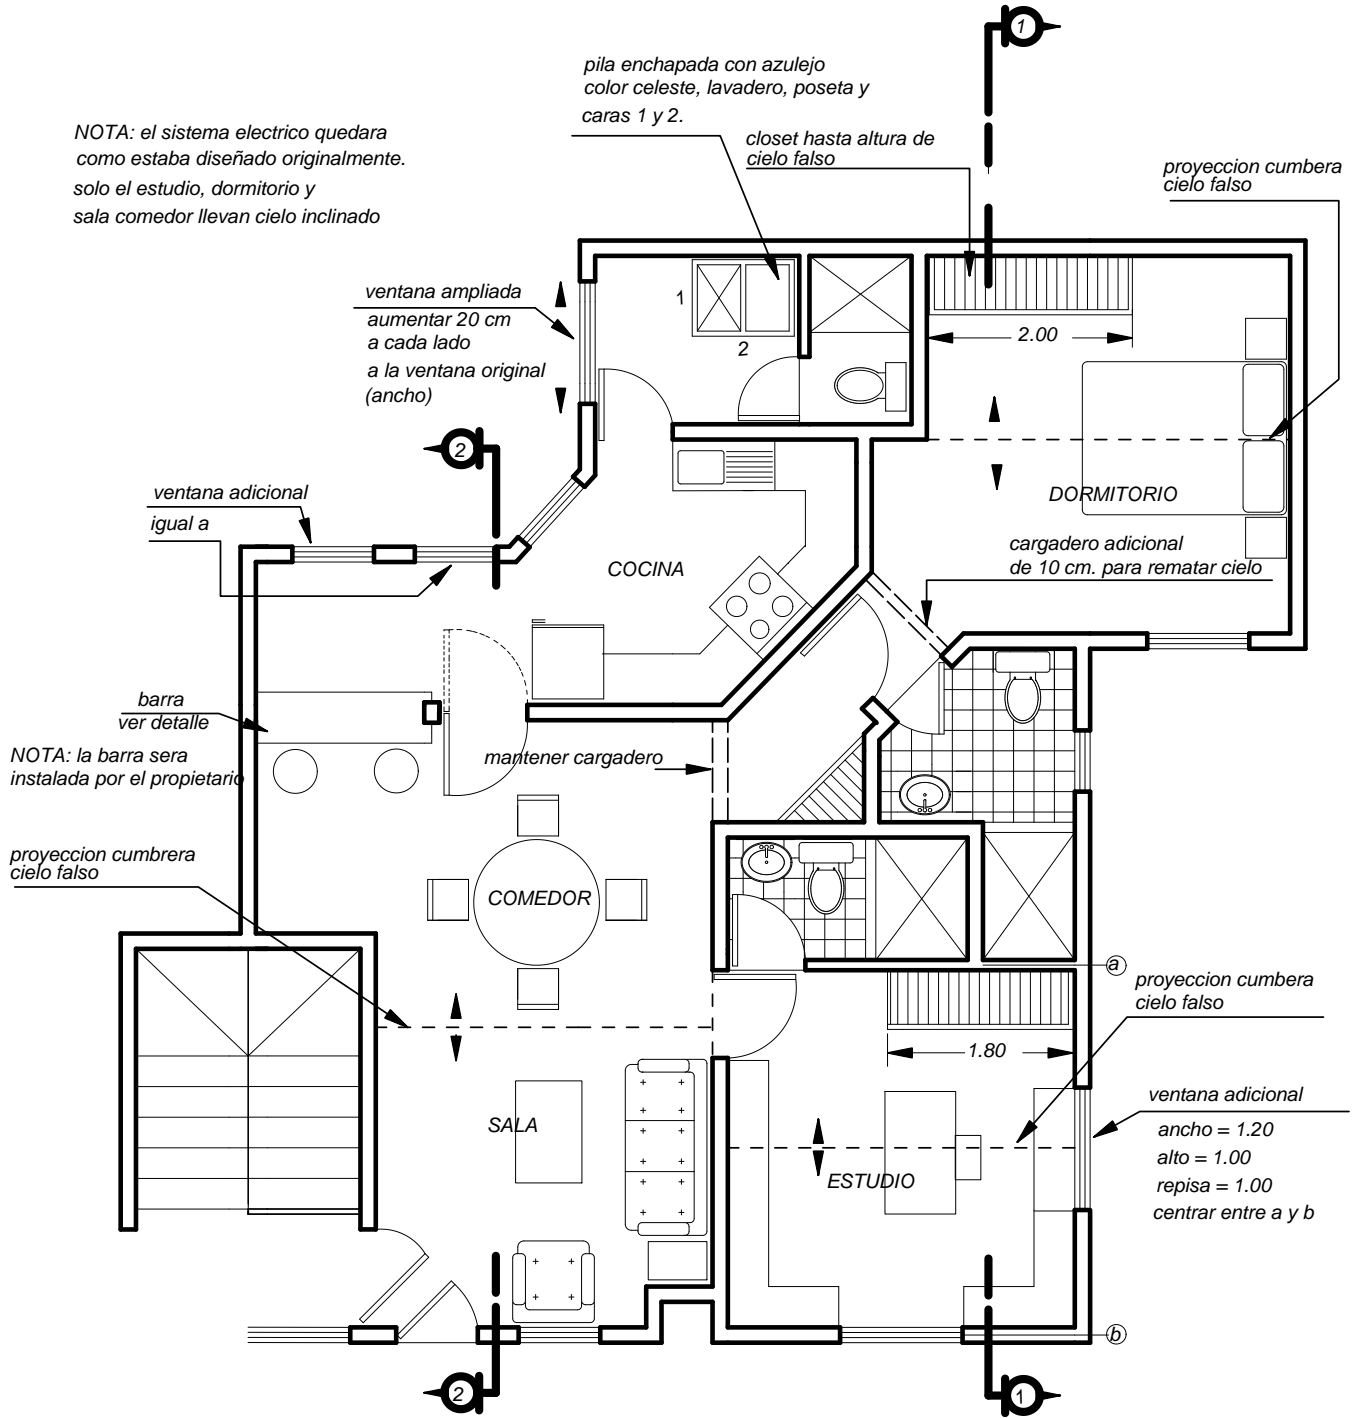

NOTA: el sistema electrico quedara como estaba diseñado originalmente. solo el estudio, dormitorio y sala comedor llevan cielo inclinado

PLANTA ARQUITECTONICA ESC. 1:75

REMODELACION APTO. A-6

PINAR ALTO

RUIZ-MAIDA
Ingenieros y Arquitectos